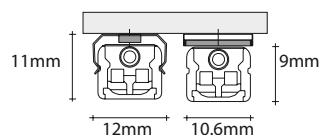

Installationshinweise | installation

mit Clip | *with Clip* ohne Clip | *without Clip*
Abmessungen | *dimensions*