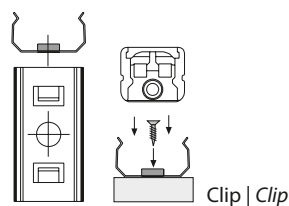

Linien-Licht line light

Allgemeine Informationen | general information und technische Eigenschaften | and technical characteristics

Eingangsspannung | <i>input voltage:</i>	24V DC
Einsatztemperatur | <i>operating temperature:</i>	0°C ~ +45°C
Querschnitt | <i>width:</i>	10,6 x 9mm (Leuchte | lighting fixture), 12 x 11mm (Leuchte mit Clip | lighting fixture with clip)
Gehäuse | <i>housing:</i>	Aluminium/Kunststoff | <i>aluminum/plastic</i>
Anschlüsse, Verbindungen | <i>connections:</i>	Anschlusskabel mit Stecker, Steckverbinder, Verbindungskabel (in Reihe max. 55W) <i>Power cable with connector, Connectors for in series connection, Connection cables (in series 55W max.)</i>
Farbwiedergabeindex | <i>color rendering index:</i>	CRI > 70
Lebensdauer | <i>life time:</i>	30.000h

Artikelnummer <i>part number</i>	Leistung <i>power</i>	Länge Lichtaustritt <i>length of light output</i>	Länge inkl. Stecker <i>length incl. connector</i>	Lichtfarbe <i>color temperature</i>	Lichtstrom <i>luminous flux</i>
130-0005-30-001	3W	188mm	210mm	3000±300K	180lm
130-0005-65-001	3W	188mm	210mm	6500±300K	210lm
130-0005-30-002	4W	280mm	302mm	3000±300K	240lm
130-0005-65-002	4W	280mm	302mm	6500±300K	280lm
130-0005-30-003	7W	560mm	582mm	3000±300K	420lm
130-0005-65-003	7W	560mm	582mm	6500±300K	490lm
130-0005-30-004	11W	840mm	862mm	3000±300K	660lm
130-0005-65-004	11W	840mm	862mm	6500±300K	770lm

Auch in 4000K erhältlich.
Also available 4000K.

Installationshinweise | installation

mit Clip | *with Clip* ohne Clip | *without Clip*
Abmessungen | *dimensions*

Clip | *Clip*

Magnet | *Magnet*

Zubehör | accessories

Anschluss-, Verbindungskabel | *Connection Cables*
Netzteile | *adaptors*