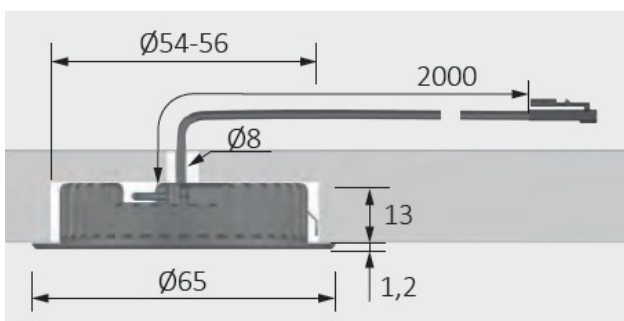

Zeichnung / drawing