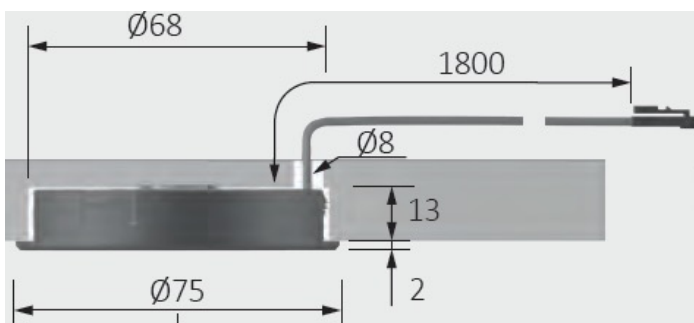

Zeichnung / drawing