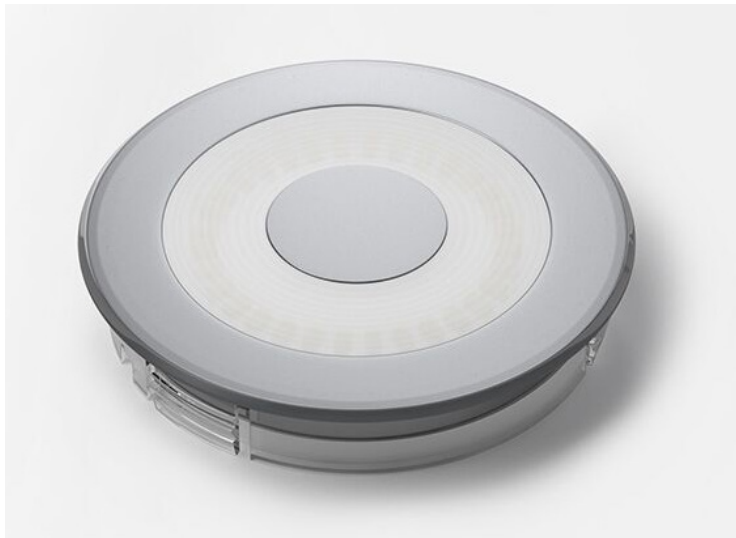

# S-Flat LED Einbauleuchte

## 2,5W / 12V DC / $\varnothing$ 75mm ( $\varnothing$ 68mm)

### Produktvorteile

- › Designleuchte
- › Homogene Leuchtfläche

### Produkteigenschaft

- › Einbauleuchte für 68 mm Einbaudurchmesser
- › Aufbauleuchte
- › Optisch passend zur Swing und MiniFLat