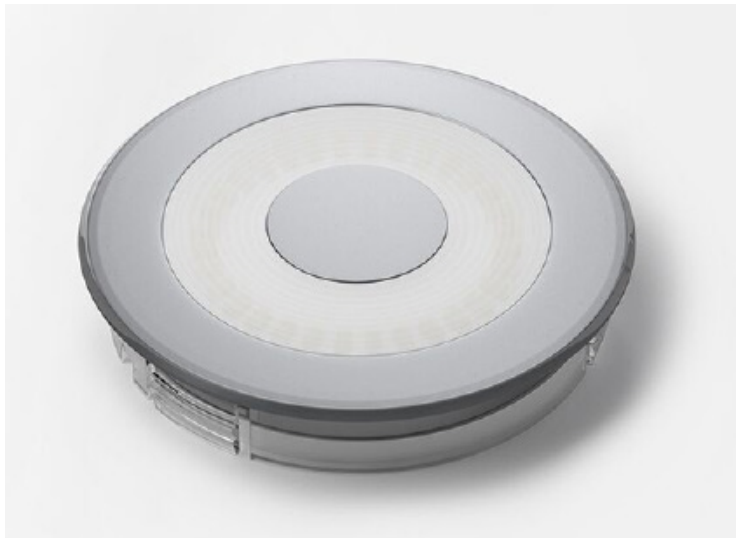

S-Flat LED Einbauleuchte

2,5W / 12V DC / \varnothing 75mm (\varnothing 68mm)

Produktvorteile

- › Designleuchte
- › Homogene Leuchtfläche

Produkteigenschaft

- › Einbauleuchte für 68 mm Einbaudurchmesser
- › Aufbauleuchte
- › Optisch passend zur Swing und MiniFLat

Anwendung

- › Regale
- › Vitrinen
- › Nischen

Technische Daten / technical data

Maße / measurements (LxBxH)	\varnothing 75x15mm	Energieeffizienz / efficiency	45lm/W
Bohrdurchmesser	\varnothing 68mm	Lichtfarben / colors	warm weiß / neutral weiß
Spannung / voltage	12V DC	Dimmbar / dimmable	Ja / yes
Leistung / power per meter	2,5W	Leitung / wire	1800mm LED Stecker schwarz
Schutzart / protection	IP20	Lebensdauer / life time	30.000h (L70)
CRI	>90	Kennzeichen / marks	CE, MM
Abstrahlwinkel / beam angle	60°		