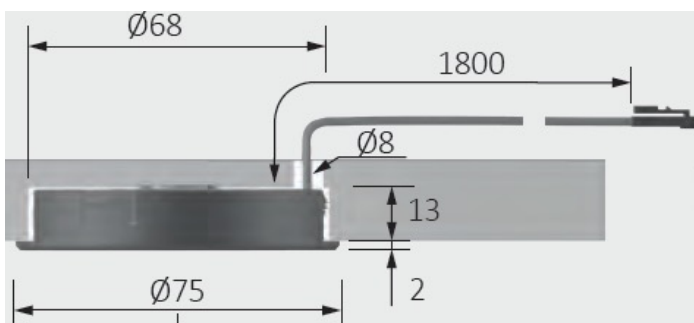

S-Flat LED Einbauleuchte

2,5W / 12V DC / \varnothing 75mm (\varnothing 68mm)

Produktvorteile

- › Designleuchte
- › Homogene Leuchtfläche

Produkteigenschaft

- › Einbauleuchte für 68 mm Einbaudurchmesser
- › Aufbauleuchte
- › Optisch passend zur Swing und MiniFLat

Anwendung

- › Regale
- › Vitrinen
- › Nischen

Technische Daten / technical data

Maße / measurements (LxBxH)	\varnothing 75x15mm	Energieeffizienz / efficiency	45lm/W
Bohrdurchmesser	\varnothing 68mm	Lichtfarben / colors	warm weiß / neutral weiß
Spannung / voltage	12V DC	Dimmbar / dimmable	Ja / yes
Leistung / power per meter	2,5W	Leitung / wire	1800mm LED Stecker schwarz
Schutzart / protection	IP20	Lebensdauer / life time	30.000h (L70)
CRI	>90	Kennzeichen / marks	CE, MM
Abstrahlwinkel / beam angle	60°		

Zeichnung / drawing

Lichtverteilung / light distribution