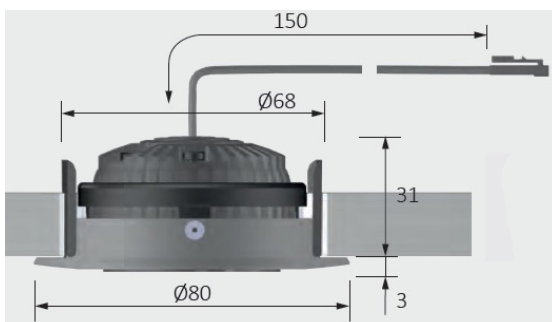

Zeichnung / drawing