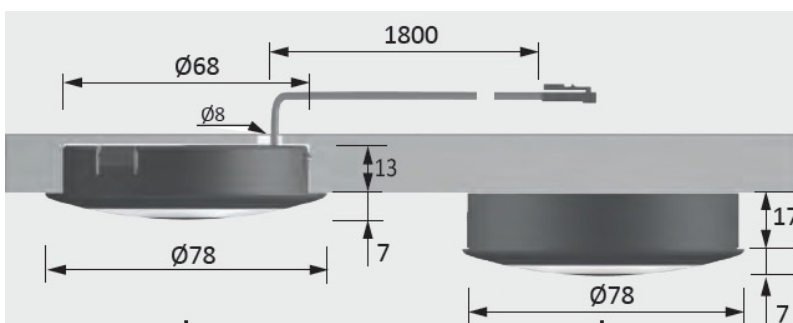

Zeichnung / drawing