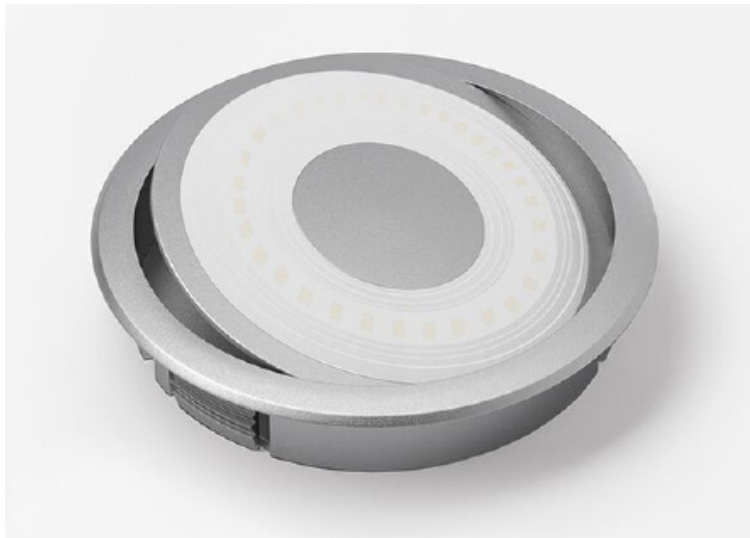

# Swing LED Einbauleuchte

## 2,5W / 12V DC / $\varnothing$ 78mm ( $\varnothing$ 68mm)

### Produkteigenschaft

- › Einbauleuchte für 68 mm Einbaudurchmesser
- › Aufbauleuchte
- › Optisch passend zur S-Flat und MiniFlat

### Technische Daten / technical data

Maße / measurements (LxBxH)	$\varnothing$ 78x20mm	Energieeffizienz / efficiency	45lm/W
Bohrdurchmesser	$\varnothing$ 68mm	Lichtfarben / colors	warm weiß / neutral weiß
Spannung / voltage	12V DC	Dimmbar / dimmable	Ja / yes
Leistung / power per meter	2,5W	Leitung / wire	1800mm LED Stecker schwarz
Schutzart / protection	IP20	Lebensdauer / life time	30.000h (L70)
CRI	>90	Kennzeichen / marks	CE, MM
Abstrahlwinkel / beam angle	60°		