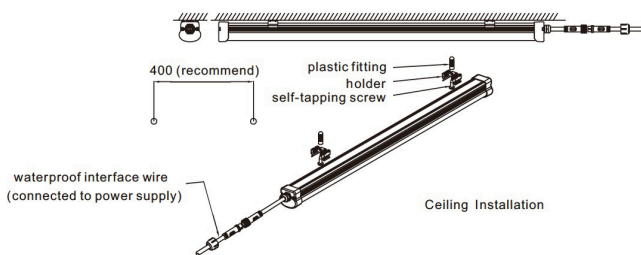

LED

20W Triproof 1200mm - 2150lm

**CRI
80+**

Technische Daten / Technical Data

Maße / Measurements (LxB)	40x39x1200mm
LED Type - LED Anzahl / qty	2538 - 96 Stück / pcs
Leistung/Power	20W
Lichtfarbe/Color	2700K-6500K / 120°
Schutzart/Protection	IP65
CRI	>80
Umg.-temp. / Enviroment temp.	-20°C bis 45°C

20W Watt
107,5 Lumen/Watt
110-270 / 50-60 Volt / Hz

Zeichnung / Drawing

Montage / Mounting

Max. 10 Stück verbinden
max. 10 pcs connected

Hinweis: Montage nur durch ausgebildetes Fachpersonal!