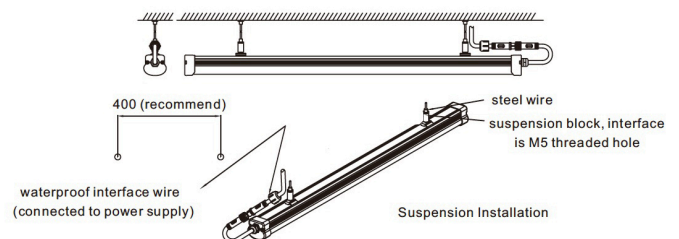

LED

20W Triproof 1200mm - 2150lm

**CRI
80+**

Technische Daten / Technical Data

Maße / Measurements (LxB)	40x39x1200mm
LED Type - LED Anzahl / qty	2538 - 96 Stück / pcs
Leistung/Power	20W
Lichtfarbe/Color	2700K-6500K / 120°
Schutzart/Protection	IP65
CRI	>80
Umg.-temp. / Enviroment temp.	-20°C bis 45°C

20W Watt
107,5 Lumen/Watt
110-270 / 50-60 Volt / Hz

Zeichnung / Drawing

Montage / Mounting

Max. 10 Stück verbinden
max. 10 pcs connected

Hinweis: Montage nur durch ausgebildetes Fachpersonal!