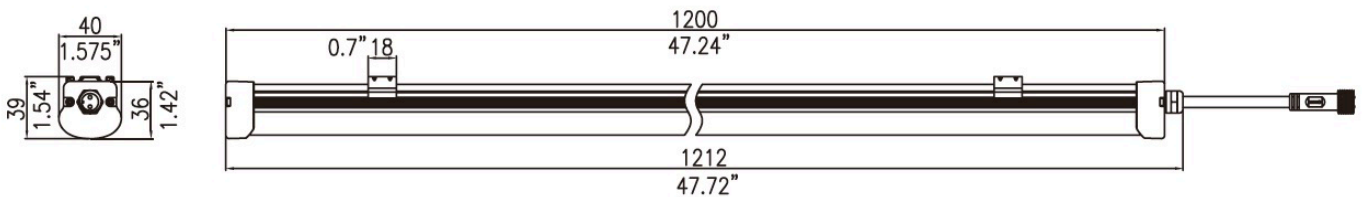

LED

20W Triproof 1200mm - 2150lm

**CRI
80+**

Technische Daten / Technical Data

Maße / Measurements (LxB)	40x39x1200mm
LED Type - LED Anzahl / qty	2538 - 96 Stück / pcs
Leistung/Power	20W
Lichtfarbe/Color	2700K-6500K / 120°
Schutzart/Protection	IP65
CRI	>80
Umg.-temp. / Enviroment temp.	-20°C bis 45°C

20W Watt
107,5 Lumen/Watt
110-270 / 50-60 Volt / Hz

Zeichnung / Drawing

Montage / Mounting

Max. 10 Stück verbinden
max. 10 pcs connected

Hinweis: Montage nur durch ausgebildetes Fachpersonal!