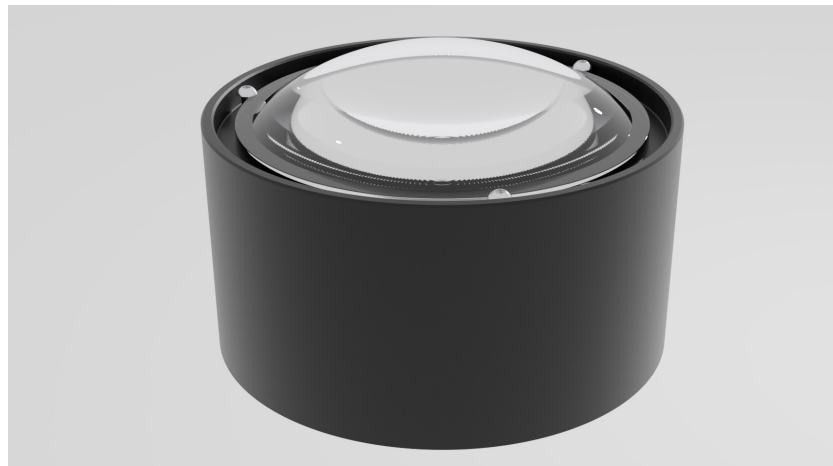

LED Deckenleuchte goccia

Produktvorteile

- Design-Deckenleuchte
- Leuchtmittel tauschbar (GX53 LED)
- Aluminiumfrästeil
- Echtglaslinse

Anwendung

- Wohnräume
- Ausstellungen
- Allgemeinbeleuchtung

Technische Details

Leuchtentyp:	LED-Deckenleuchte
Oberfläche:	schwarz / weiß / weitere
Spannung:	220V 50/60Hz
Leuchtmittel:	GX53 bis 11W
Lichtfarbe:	2400K - 6500K
Farbwiedergabe:	>CRI90
Lichtstrom:	bis 1200lm
Abstrahlwinkel:	110°
Schutzart:	IP20
Leistungsaufnahme:	2-11W
Effizienz LED:	bis 113lm/W