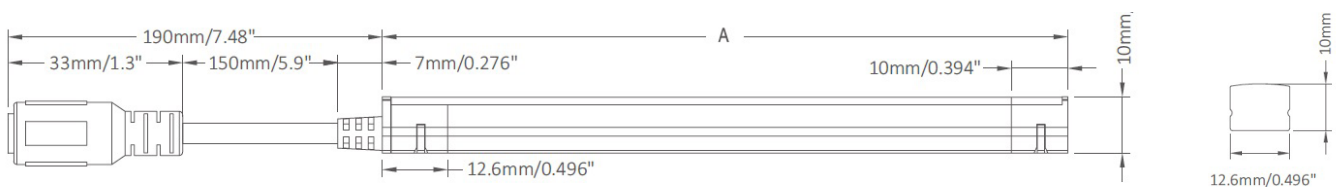

Zeichnung / drawing