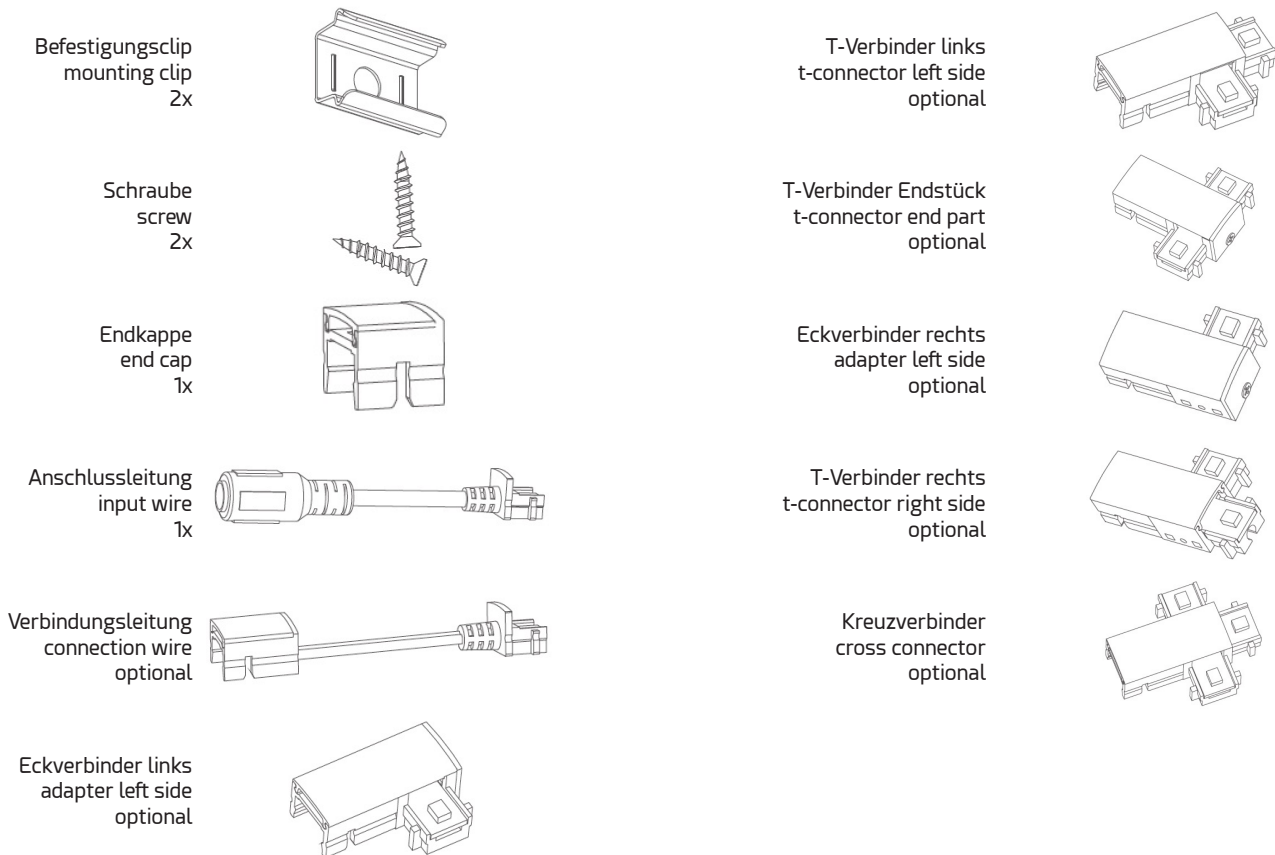

Linienlicht o. Unterbrechungen seamless led lightbar

- Linienlicht ohne Unterbrechungen
- kleine Abmessungen 12,6x10mm
- keine Lichtspots
- Eckverbinder, T-Verbinder und Kreuzverbinder
- 110lm/W
- magnetische Befestigung oder Metallklammern
- einfache Verbindung verschiedener Elemente
- 12V DC / 24V DC

Technische Daten / technical data

Maße (B/H/L)	12,6x10mm	measurements (wxhxl)	12,6x10mm
Material Grundprofil	Aluminium	material main profil	aluminum
Material Abdeckung	Polycarbonat	material cover	pc
Oberfläche Grundprofil	eloxiert EV1	color main profile	anodized e6
Farbe Abdeckung	opal	color cover	milky
Maximale verbundene Länge	2000mm	max. connected length	2000mm

Ausführungen / models

Artikelnummer	Lichtfarbe	Lumen	Watt	Länge	Anzahl LED
024N-0205-30-001/002	WW	300	2,9	205	32
024N-0205-42-001/002	NW	320			
024N-0205-65-001/002	CW	340			
024N-0298-30-001/002	WW	450	4,3	298	48
024N-0298-42-001/002	NW	470			
024N-0298-65-001/002	CW	490			
024N-0397-30-001/002	WW	600	4,76	397	64
024N-0397-42-001/002	NW	640			
024N-0397-65-001/002	CW	680			
024N-0450-30-001/002	WW	680	6,5	450	72
024N-0450-42-001/002	NW	725			
024N-0450-65-001/002	CW	760			
024N-0512-30-001/002	WW	820	7,56	512	84(12V)/80(24V)
024N-0512-42-001/002	NW	870			
024N-0512-65-001/002	CW	920			
024N-1012-30-001/002	WW	1640	15,12	1012	168
024N-1012-42-001/002	NW	1740			
024N-1012-65-001/002	CW	1840			

Bestellhinweis: 024N-xxx-xx-001 →12V
024N-xxx-xx-002 →24V

Linienlicht o. Unterbrechungen seamless led lightbar

Zubehör / accessories

Zeichnung / drawing

Verbindungsabfolge / connection steps