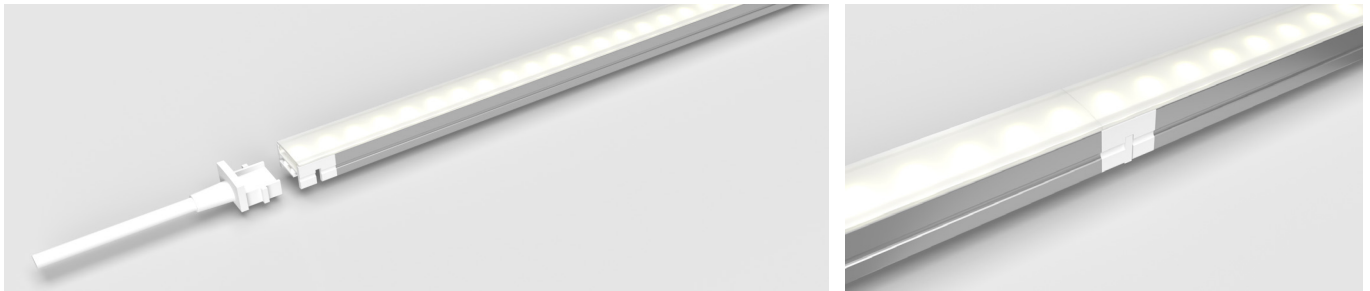

Linienlicht o. Unterbrechungen seamless led lightbar

- Linienlicht ohne Unterbrechungen
- kleine Abmessungen 12,6x10mm
- keine Lichtspots
- Eckverbinder, T-Verbinder und Kreuzverbinder
- 110lm/W
- magnetische Befestigung oder Metallklammern
- einfache Verbindung verschiedener Elemente
- 12V DC / 24V DC

Technische Daten / technical data

Maße (B/H/L)	12,6x10mm	measurements (wxhxl)	12,6x10mm
Material Grundprofil	Aluminium	material main profil	aluminum
Material Abdeckung	Polycarbonat	material cover	pc
Oberfläche Grundprofil	eloxiert EV1	color main profile	anodized e6
Farbe Abdeckung	opal	color cover	milky
Maximale verbundene Länge	2000mm	max. connected length	2000mm

Ausführungen / models

Artikelnummer	Lichtfarbe	Lumen	Watt	Länge	Anzahl LED
024N-0205-30-001/002	WW	300	2,9	205	32
024N-0205-42-001/002	NW	320			
024N-0205-65-001/002	CW	340			
024N-0298-30-001/002	WW	450	4,3	298	48
024N-0298-42-001/002	NW	470			
024N-0298-65-001/002	CW	490			
024N-0397-30-001/002	WW	600	4,76	397	64
024N-0397-42-001/002	NW	640			
024N-0397-65-001/002	CW	680			
024N-0450-30-001/002	WW	680	6,5	450	72
024N-0450-42-001/002	NW	725			
024N-0450-65-001/002	CW	760			
024N-0512-30-001/002	WW	820	7,56	512	84(12V)/80(24V)
024N-0512-42-001/002	NW	870			
024N-0512-65-001/002	CW	920			
024N-1012-30-001/002	WW	1640	15,12	1012	168
024N-1012-42-001/002	NW	1740			
024N-1012-65-001/002	CW	1840			

Bestellhinweis: 024N-xxx-xx-001 →12V
024N-xxx-xx-002 →24V

Linienlicht o. Unterbrechungen seamless led lightbar

Zubehör / accessories

Zeichnung / drawing

Verbindungsabfolge / connection steps