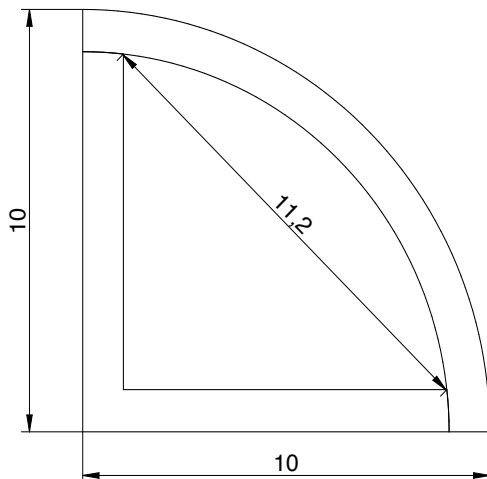

Zeichnung / drawing

Zubehör / equipment

Endkappe PC / end cap pc

weiß / white mit Kabeldurchführung / with hole for wire
pro Endkappe +2mm / each end cap +2mm

Endkappe PC / end cap pc

white / white ohne Kabeldurchführung / without hole for wire
pro Endkappe +2mm / each end cap +2mm

Halteklammer / mounting clip

Metall / metal