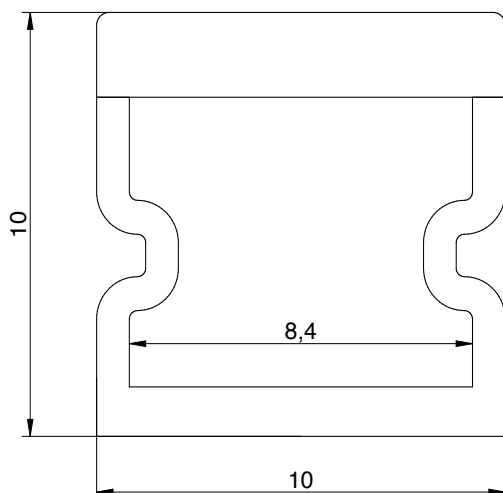

10x10mm Kunststoffprofil

10x10mm plastic profile

Technische Daten / technical data

Maße (B/H/L)	10x10x2000mm	measurements (wxhxl)	10x10x2000mm
Material Grundprofil	Polycarbonat	material main profil	polycarbonate
Material Abdeckung	Polycarbonat	material cover	polycarbonate
Oberfläche Grundprofil	weiß	color main profile	white
Farbe Abdeckung	opal / diffus	color cover	milky / frosted
Zubehör	Endkappen / Clips	equipment	end caps / clips
Artikelnummer	080-2000-23-002	part number	080-2000-23-002

Zeichnung / drawing

Zubehör / equipment

Endkappe PC / end cap pc

weiß / white mit Kabeldurchführung / with hole for wire
pro Endkappe +2mm / each end cap +2mm

Endkappe PC / end cap pc

white / white ohne Kabeldurchführung / without hole for wire
pro Endkappe +2mm / each end cap +2mm