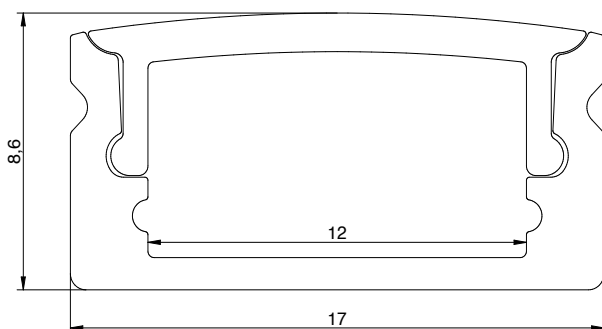

17x8,5mm Aluminiumprofil

17x8,5mm aluminum profile

Technische Daten / technical data

Maße (B/H/L)	17x8,5x2000mm	measurements (wxhxl)	17x8,5x2000mm
Material Grundprofil	Aluminium	material main profil	aluminum
Material Abdeckung	Polycarbonat	material cover	polycarbonate
Oberfläche Grundprofil	eloxiert EV1	color main profile	anodized EV1
Farbe Abdeckung	opal / diffus	color cover	milky / frosted
Zubehör	Endkappen	equipment	end caps
Artikelnummer	082-2000-04-011	part number	082-2000-04-011

Zeichnung / drawing

Zubehör / equipment

Endkappe PC / end cap pc
grau / grey mit Kabeldurchführung / with hole for wire
pro Endkappe +2mm / each end cap +2mm

Endkappe PC / end cap pc
grau / grey ohne Kabeldurchführung / without hole for wire
pro Endkappe +2mm / each end cap +2mm