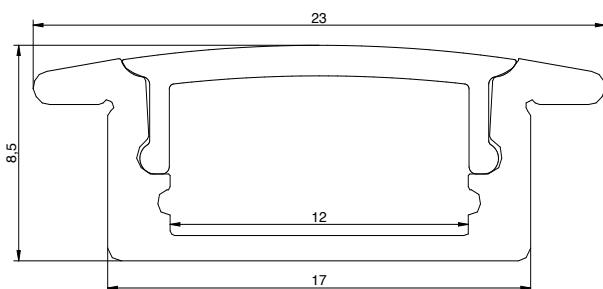

Zeichnung / drawing

Zubehör / equipment

Endkappe PC / end cap pc
grau / grey mit Kabeldurchführung / with hole for wire
pro Endkappe +2mm / each end cap +2mm

Endkappe PC / end cap pc
grau / grey ohne Kabeldurchführung / without hole for wire
pro Endkappe +2mm / each end cap +2mm