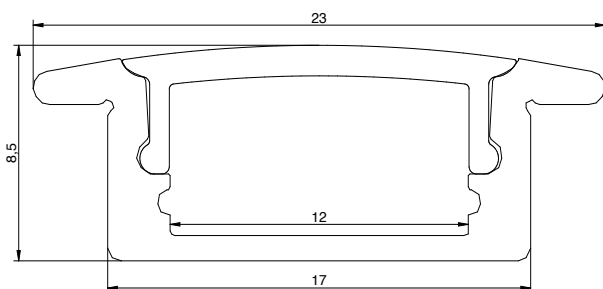

23(17)x8,5mm Aluminiumprofil

23(17)x8,5mm aluminum profile

Technische Daten / technical data

| | | | |
|------------------------|-------------------|----------------------|-------------------|
| Maße (B/H/L) | 23(17)x8,5x2000mm | measurements (wxhxl) | 23(17)x8,5x2000mm |
| Material Grundprofil | Aluminium | material main profil | aluminum |
| Material Abdeckung | Polycarbonat | material cover | polycarbonate |
| Oberfläche Grundprofil | eloxiert EV1 | color main profile | anodized EV1 |
| Farbe Abdeckung | opal / diffus | color cover | milky / frosted |
| Zubehör | Endkappen | equipment | end caps |
| Artikelnummer | 082-2000-04-017 | part number | 082-2000-04-017 |

Zeichnung / drawing

Zubehör / equipment

Endkappe PC / end cap pc
 grau / grey mit Kabeldurchführung / with hole for wire
 pro Endkappe +2mm / each end cap +2mm

Endkappe PC / end cap pc
 grau / grey ohne Kabeldurchführung / without hole for wire
 pro Endkappe +2mm / each end cap +2mm