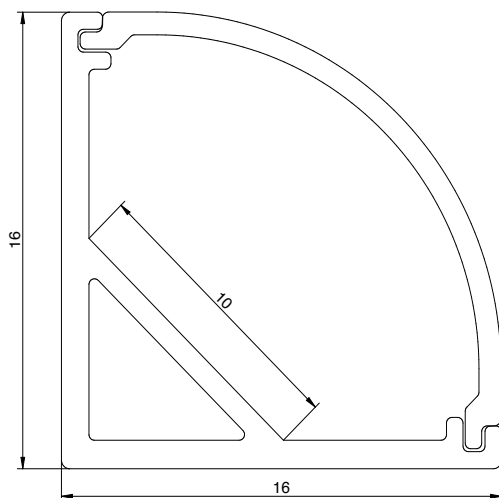

Zeichnung / drawing

Zubehör / equipment

Endkappe PC / end cap pc
grau / grey mit Kabeldurchführung / with hole for wire
pro Endkappe +2mm / each end cap +2mm

Endkappe PC / end cap pc
grau / grey ohne Kabeldurchführung / without hole for wire
pro Endkappe +2mm / each end cap +2mm

Halteklammer / mounting clip
Metall / metal