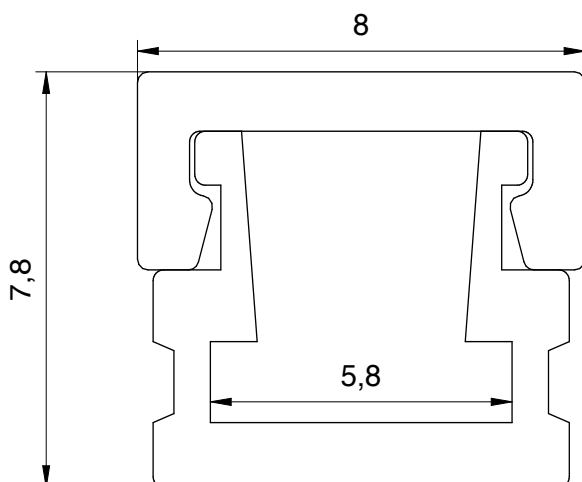

8x7,8mm Aluminiumprofil

8x7,8mm aluminum profile

Technische Daten / technical data

Maße (B/H/L)	8x7,8x2000mm	measurements (wxhxl)	8x7,8x2000mm
Material Grundprofil	Aluminium	material main profil	aluminum
Material Abdeckung	Polycarbonat	material cover	polycarbonate
Oberfläche Grundprofil	eloxiert EV1	color main profile	anodized EV1
Farbe Abdeckung	opal / diffus	color cover	milky / frosted
Zubehör	Endkappen	equipment	end caps
Artikelnummer	082-2000-04-042	part number	082-2000-04-042

Zeichnung / drawing

Zubehör / equipment

Endkappe PC / end cap pc
grau / grey mit Kabeldurchführung / with hole for wire
pro Endkappe +2mm / each end cap +2mm

Endkappe PC / end cap pc
grau / grey ohne Kabeldurchführung / without hole for wire
pro Endkappe +2mm / each end cap +2mm