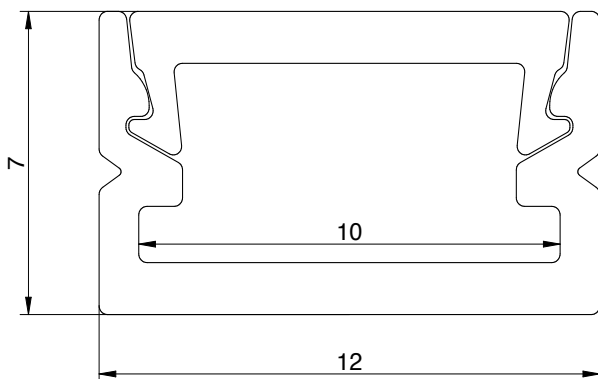

12x7mm Aluminiumprofil

12x7mm aluminum profile

Technische Daten / technical data

Maße (B/H/L)	12x7x2000mm	measurements (wxhxl)	12x7x2000mm
Material Grundprofil	Aluminium	material main profil	aluminum
Material Abdeckung	Polycarbonat	material cover	polycarbonate
Oberfläche Grundprofil	eloxiert EV1	color main profile	anodized EV1
Farbe Abdeckung	opal / diffus	color cover	milky / frosted
Zubehör	Endkappen	equipment	end caps
Artikelnummer	082-2000-04-043	part number	082-2000-04-043

Zeichnung / drawing

Zubehör / equipment

Endkappe PC / end cap pc
grau / grey mit Kabeldurchführung / with hole for wire
pro Endkappe +2mm / each end cap +2mm

Endkappe PC / end cap pc
grau / grey ohne Kabeldurchführung / without hole for wire
pro Endkappe +2mm / each end cap +2mm