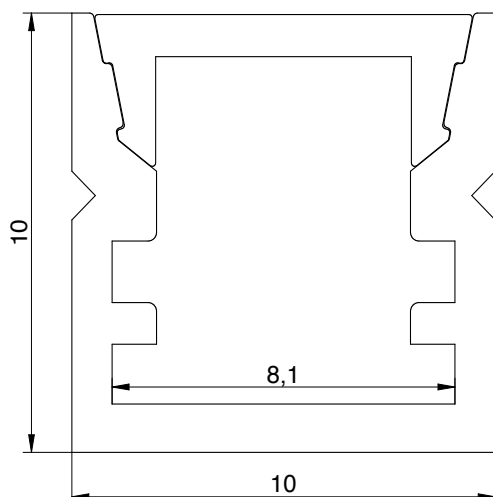

Zeichnung / drawing

Zubehör / equipment

- Endkappe PC / end cap pc
  grau / grey mit Kabeldurchführung / with hole for wire
  pro Endkappe +2mm / each end cap +2mm
- Endkappe PC / end cap pc
  grau / grey ohne Kabeldurchführung / without hole for wire
  pro Endkappe +2mm / each end cap +2mm
- Halteklammer / mounting clip
  Metall / metal