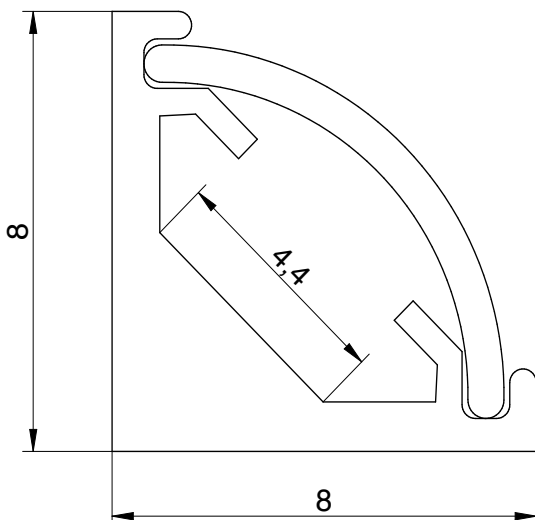

8x8mm Aluminiumprofil Viertelkreis

8x8mm aluminum profile quarter

Technische Daten / technical data

Maße (B/H/L)	8x8x2000mm	measurements (wxhxl)	8x8x2000mm
Material Grundprofil	Aluminium	material main profil	aluminum
Material Abdeckung	Polycarbonat	material cover	polycarbonate
Oberfläche Grundprofil	eloxiert EV1	color main profile	anodized EV1
Farbe Abdeckung	opal / diffus	color cover	milky / frosted
Zubehör	Endkappen	equipment	end caps
Artikelnummer	082-2000-04-045	part number	082-2000-04-045

Zeichnung / drawing

Zubehör / equipment

Endkappe PC / end cap pc
 grau /grey mit Kabeldurchführung / with hole for wire
 pro Endkappe +2mm / each end cap +2mm

Halteklammer / mounting clip
 Metall / metal