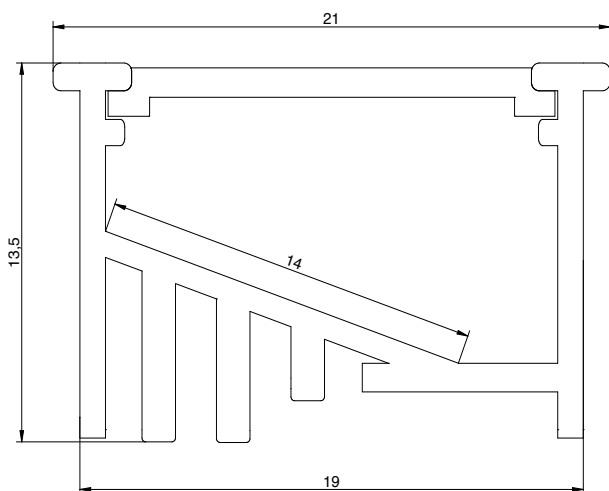

19x13,5mm Aluminiumprofil

19x13,5mm aluminum profile

Technische Daten / technical data

Maße (B/H/L)	19(21)x13,5x2000mm	measurements (wxhxl)	19(21)x13,5x2000mm
Material Grundprofil	Aluminium	material main profil	aluminum
Material Abdeckung	Polycarbonat	material cover	polycarbonate
Oberfläche Grundprofil	eloxiert EV1	color main profile	anodized EV1
Farbe Abdeckung	opal / diffus	color cover	milky / frosted
Zubehör	Endkappen	equipment	end caps
Artikelnummer	082-2000-04-051	part number	082-2000-04-051

Zeichnung / drawing

Zubehör / equipment

Endkappe PC / end cap pc
grau / grey mit Kabeldurchführung / with hole for wire
pro Endkappe +2mm / each end cap +2mm

Endkappe PC / end cap pc
white/white ohne Kabeldurchführung / without hole for wire
pro Endkappe +2mm / each end cap +2mm