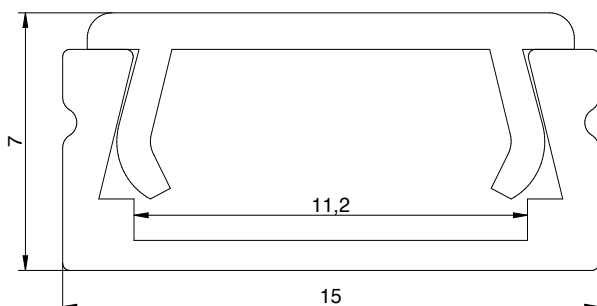

15x7mm Aluminiumprofil

15x7mm aluminum profile

Technische Daten / technical data

Maße (B/H/L)	15x7x2000mm	measurements (wxhxl)	15x7x2000mm
Material Grundprofil	Aluminium	material main profil	aluminum
Material Abdeckung	Polycarbonat	material cover	polycarbonate
Oberfläche Grundprofil	eloxiert EV1 / schwarz / weiß	color main profile	anodized EV1 / black / white
Farbe Abdeckung	opal / diffus	color cover	milky / frosted
Zubehör	Endkappen	equipment	end caps
Artikelnummer	082-2000-04-052	part number	082-2000-04-052

Zeichnung / drawing

Zubehör / equipment

Endkappe PC / end cap pc
 grau / grey, schwarz / black, weiß / white mit
 Kabeldurchführung / with hole for wire
 pro Endkappe +2mm / each end cap +2mm

Endkappe PC / end cap pc
 grau / grey, schwarz / black, weiß / white ohne
 Kabeldurchführung / without hole for wire
 pro Endkappe +2mm / each end cap +2mm