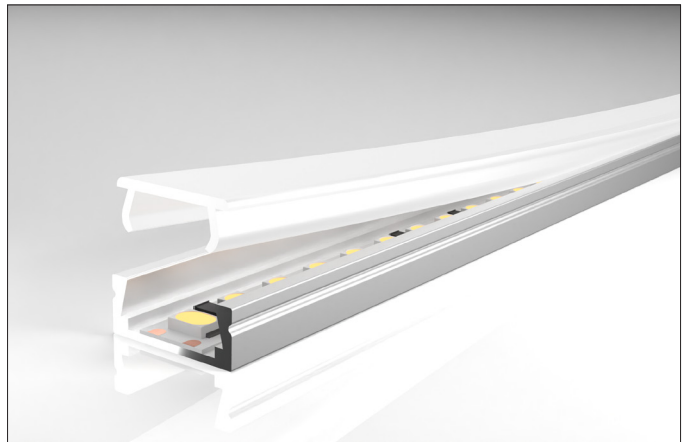

15x7mm Aluminiumprofil

15x7mm aluminum profile

Technische Daten / technical data

Maße (B/H/L)	15x7x2000mm	measurements (wxhxl)	15x7x2000mm
Material Grundprofil	Aluminium	material main profil	aluminum
Material Abdeckung	Polycarbonat	material cover	polycarbonate
Oberfläche Grundprofil	eloxiert EV1 / schwarz / weiß	color main profile	anodized EV1 / black / white
Farbe Abdeckung	opal / diffus	color cover	milky / frosted
Zubehör	Endkappen	equipment	end caps
Artikelnummer	082-2000-04-052	part number	082-2000-04-052

Zeichnung / drawing

Zubehör / equipment

Endkappe PC / end cap pc
 grau / grey, schwarz / black, weiß / white mit
 Kabeldurchführung / with hole for wire
 pro Endkappe +2mm / each end cap +2mm

Endkappe PC / end cap pc
 grau / grey, schwarz / black, weiß / white ohne
 Kabeldurchführung / without hole for wire
 pro Endkappe +2mm / each end cap +2mm