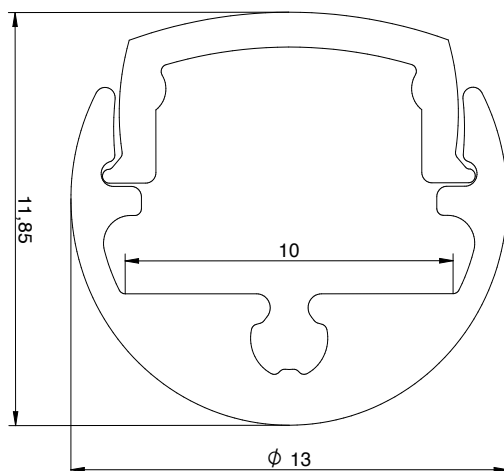

13x12mm Aluminiumprofil

13x12mm aluminum profile

Technische Daten / technical data

Maße (B/H/L)	13x12x2000mm	measurements (wxhxl)	13x12x2000mm
Material Grundprofil	Aluminium	material main profil	aluminum
Material Abdeckung	Polycarbonat	material cover	polycarbonate
Oberfläche Grundprofil	eloxiert EV1	color main profile	anodized EV1
Farbe Abdeckung	opal / diffus	color cover	milky / frosted
Zubehör	Endkappen / Clips	equipment	end caps / clips
Artikelnummer	082-2000-04-059	part number	082-2000-04-059

Zeichnung / drawing

Zubehör / equipment

Endkappe PC / end cap pc
grau / grey mit Kabeldurchführung / with hole for wire
pro Endkappe +2mm / each end cap +2mm

Endkappe PC / end cap pc
grau / grey ohne Kabeldurchführung / without hole for wire
pro Endkappe +2mm / each end cap +2mm