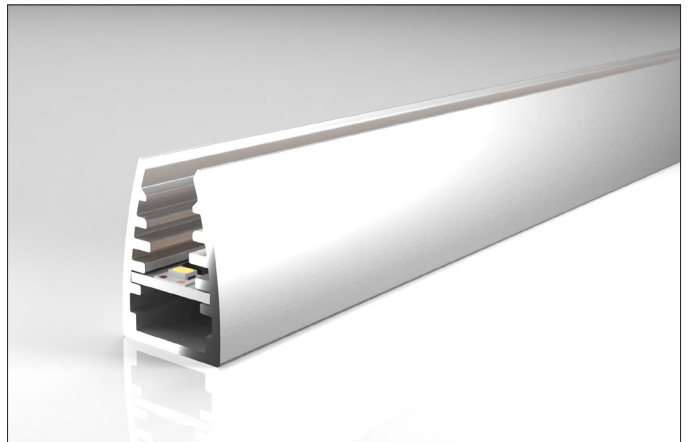

18x12,5mm Glaskantenprofil

18x12,5mm glas shelf profile

Technische Daten / technical data

Maße (B/H/L)	18x12,5x2000mm	measurements (wxhxl)	18x12,5x2000mm
Material Grundprofil	Aluminium	material main profil	aluminum
Material Abdeckung	Polycarbonat	material cover	polycarbonate
Oberfläche Grundprofil	eloxiert EV1	color main profile	anodized EV1
Farbe Abdeckung	opal / diffus	color cover	milky / frosted
Zubehör	Endkappen / Clips	equipment	end caps / clips
Artikelnummer	082-2000-04-060	part number	082-2000-04-060

Zeichnung / drawing

Zubehör / equipment

Endkappe PC / end cap pc
grau / grey mit Kabeldurchführung / with hole for wire
pro Endkappe +2mm / each end cap +2mm

Endkappe PC / end cap pc
grau / grey ohne Kabeldurchführung / without hole for wire
pro Endkappe +2mm / each end cap +2mm