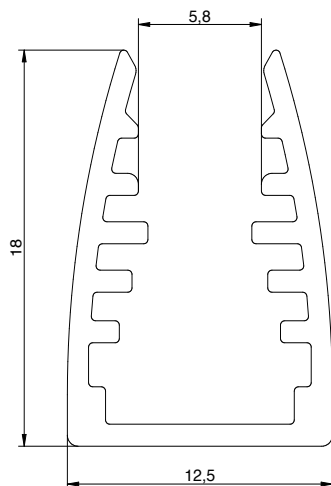

18x12,5mm Glaskantenprofil

18x12,5mm glas shelf profile

Technische Daten / technical data

Maße (B/H/L)	18x12,5x2000mm	measurements (wxhxl)	18x12,5x2000mm
Material Grundprofil	Aluminium	material main profil	aluminum
Material Abdeckung	Polycarbonat	material cover	polycarbonate
Oberfläche Grundprofil	eloxiert EV1	color main profile	anodized EV1
Farbe Abdeckung	opal / diffus	color cover	milky / frosted
Zubehör	Endkappen / Clips	equipment	end caps / clips
Artikelnummer	082-2000-04-060	part number	082-2000-04-060

Zeichnung / drawing

Zubehör / equipment

Endkappe PC / end cap pc
grau / grey mit Kabeldurchführung / with hole for wire
pro Endkappe +2mm / each end cap +2mm

Endkappe PC / end cap pc
grau / grey ohne Kabeldurchführung / without hole for wire
pro Endkappe +2mm / each end cap +2mm