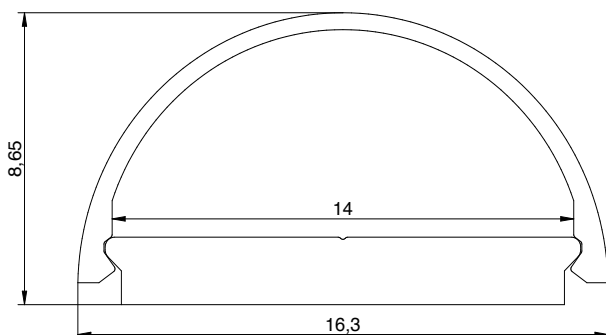

16,3x8,7mm Aluminiumprofil

16,3x8,7mm aluminum profile

Technische Daten / technical data

Maße (B/H/L)	16,3x8,7x2000mm	measurements (wxhxl)	16,3x8,7x2000mm
Material Grundprofil	Aluminium	material main profil	aluminum
Material Abdeckung	Polycarbonat	material cover	polycarbonate
Oberfläche Grundprofil	eloxiert EV1	color main profile	anodized EV1
Farbe Abdeckung	opal / diffus	color cover	milky / frosted
Zubehör	Endkappen	equipment	end caps
Artikelnummer	082-2000-04-064	part number	082-2000-04-064

Zeichnung / drawing

Zubehör / equipment

Endkappe PC / end cap pc
 grau / grey mit Kabeldurchführung / with hole for wire
 pro Endkappe +2mm / each end cap +2mm

Endkappe PC / end cap pc
 grau / grey ohne Kabeldurchführung / without hole for wire
 pro Endkappe +2mm / each end cap +2mm