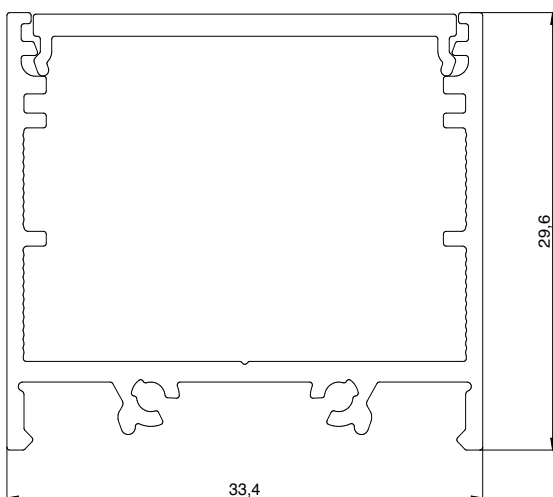

33,4x29,6mm Aluminiumprofil

33,4x29,6mm aluminum profile

Technische Daten / technical data

Maße (B/H/L)	33,4x29,6x2000mm	measurements (wxhxl)	33,4x29,6x2000mm
Material Grundprofil	Aluminium	material main profil	aluminum
Material Abdeckung	Polycarbonat	material cover	polycarbonate
Oberfläche Grundprofil	eloxiert EV1	color main profile	anodized EV1
Farbe Abdeckung	opal / diffus	color cover	milky / frosted
Zubehör	Endkappen	equipment	end caps
Artikelnummer	082-2000-04-065	part number	082-2000-04-065

Zeichnung / drawing

Zubehör / equipment

- Endkappe PC / end cap pc
grau / grey mit Kabeldurchführung / with hole for wire
pro Endkappe +2mm / each end cap +2mm
- Endkappe PC / end cap pc
grau / grey ohne Kabeldurchführung / without hole for wire
pro Endkappe +2mm / each end cap +2mm
- Halteklammer / mounting clip
Metall / metal