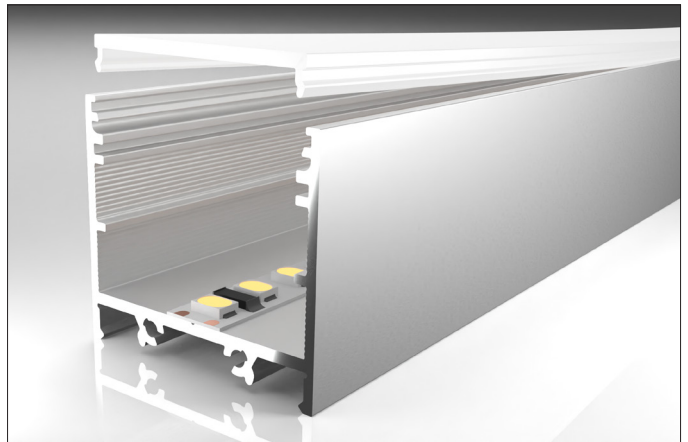

33,4x29,6mm Aluminiumprofil

33,4x29,6mm aluminum profile

Technische Daten / technical data

Maße (B/H/L)	33,4x29,6x2000mm	measurements (wxhxl)	33,4x29,6x2000mm
Material Grundprofil	Aluminium	material main profil	aluminum
Material Abdeckung	Polycarbonat	material cover	polycarbonate
Oberfläche Grundprofil	eloxiert EV1	color main profile	anodized EV1
Farbe Abdeckung	opal / diffus	color cover	milky / frosted
Zubehör	Endkappen	equipment	end caps
Artikelnummer	082-2000-04-065	part number	082-2000-04-065

Zeichnung / drawing

Zubehör / equipment

- Endkappe PC / end cap pc
grau / grey mit Kabeldurchführung / with hole for wire
pro Endkappe +2mm / each end cap +2mm
- Endkappe PC / end cap pc
grau / grey ohne Kabeldurchführung / without hole for wire
pro Endkappe +2mm / each end cap +2mm
- Halteklammer / mounting clip
Metall / metal