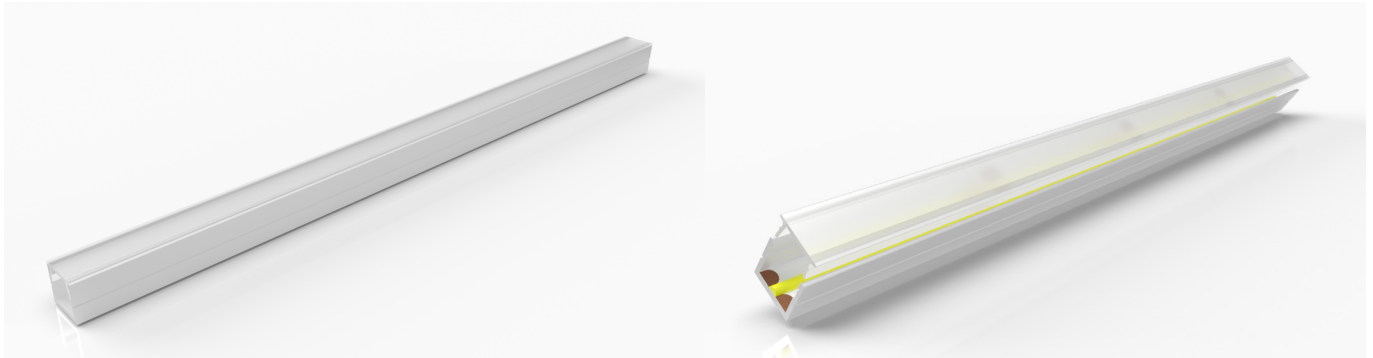

10x10mm Aluminiumprofil

10x10mm aluminum profile

Technische Daten / technical data

Maße (B/H/L)	10x10x2000mm	measurements (wxhxl)	10x10x2000mm
Material Grundprofil	Aluminium	material main profil	aluminum
Material Abdeckung	Polycarbonat	material cover	polycarbonate
Oberfläche Grundprofil	eloxiert EV1	color main profile	anodized EV1
Farbe Abdeckung	opal / diffus - schwarz / diffus	color cover	milky / frosted - black / frosted
Zubehör	Endkappen	equipment	end caps
Artikelnummer	082-2000-04-060	part number	082-2000-04-060

Zeichnung / drawing

Zubehör / equipment

Endkappe PC / end cap pc
grau/gray mit Kabeldurchführung / with hole for wire

Endkappe PC / end cap pc
grau/gray ohne Kabeldurchführung / without hole for wire

Empfohlene Platinen für eine gleichmäßige Ausleuchtung:
min. 180LED/m auf <8mm mit max. 15W/m

recommended pcb for even light output:
min. 180LED/m on <8mm board with max. 15W/m