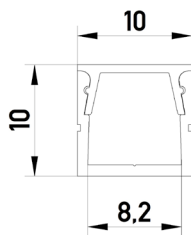

10x10mm Aluminiumprofil

10x10mm aluminum profile

Technische Daten / technical data

Maße (B/H/L)	10x10x2000mm	measurements (wxhxl)	10x10x2000mm
Material Grundprofil	Aluminium	material main profil	aluminum
Material Abdeckung	Polycarbonat	material cover	polycarbonate
Oberfläche Grundprofil	eloxiert EV1	color main profile	anodized EV1
Farbe Abdeckung	opal / diffus - schwarz / diffus	color cover	milky / frosted - black / frosted
Zubehör	Endkappen	equipment	end caps
Artikelnummer	082-2000-04-060	part number	082-2000-04-060

Zeichnung / drawing

Zubehör / equipment

Endkappe PC / end cap pc
grau/gray mit Kabeldurchführung / with hole for wire

Endkappe PC / end cap pc
grau/gray ohne Kabeldurchführung / without hole for wire

Empfohlene Platinen für eine gleichmäßige Ausleuchtung:
min. 180LED/m auf <8mm mit max. 15W/m

recommended pcb for even light output:
min. 180LED/m on <8mm board with max. 15W/m