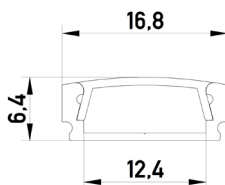

Zeichnung / drawing