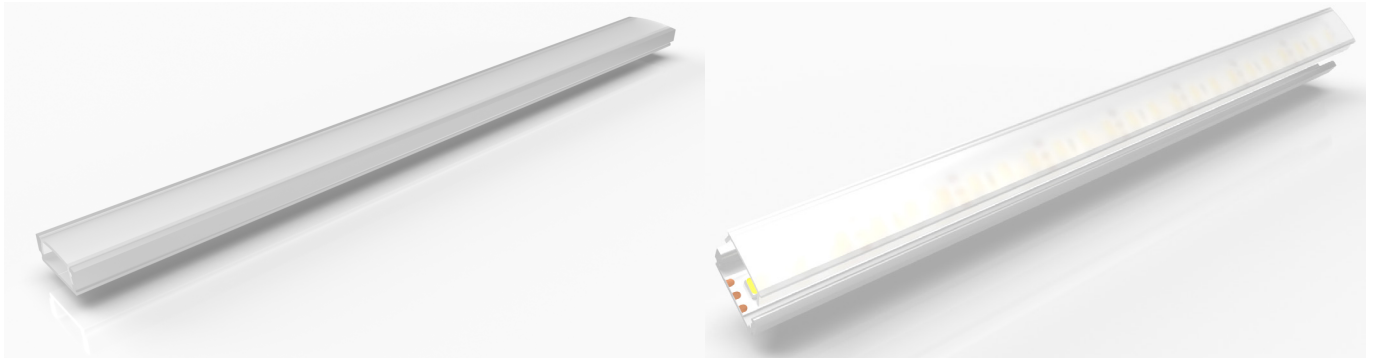

16,8x6,4mm Aluminiumprofil

16,8x6,4mm aluminum profile

Technische Daten / technical data

Maße (B/H/L)	16,8x6,4x2000mm	measurements (wxhxl)	16,8x6,4x2000mm
Material Grundprofil	Aluminium	material main profil	aluminum
Material Abdeckung	Polycarbonat	material cover	polycarbonate
Oberfläche Grundprofil	eloxiert EV1 / schwarz / weiß	color main profile	anodized EV1 / black / white
Farbe Abdeckung	opal/diffus - schwarz/diffus	color cover	milky/frosted - black/frosted
Zubehör	Endkappen	equipment	end caps
Artikelnummer	082-2000-04-058	part number	082-2000-04-058

Zeichnung / drawing

Zubehör / equipment

Endkappe PC / end cap pc
grau/gray - schwarz/black - weiß/white
mit Kabeldurchführung / with hole for wire

Endkappe PC / end cap pc
grau/gray - schwarz/black - weiß/white
ohne Kabeldurchführung / without hole for wire

Empfohlene Platinen für eine gleichmäßige Ausleuchtung:
min. 180LED/m auf <12mm mit max. 15W/m

recommended pcb for even light output:
min. 180LED/m on <12mm board with max. 15W/m