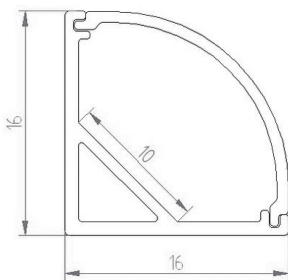

16x16mm Aluminiumprofil

16x16mm aluminum profile

Technische Daten / technical data

Maße (B/H/L)	16x16x2000mm	measurements (wxhxl)	16x16x2000mm
Material Grundprofil	Aluminium	material main profil	aluminum
Material Abdeckung	Polycarbonat	material cover	polycarbonate
Oberfläche Grundprofil	eloxiert EV1	color main profile	anodized EV1
Farbe Abdeckung	opal / diffus	color cover	milky / frosted
Zubehör	Endkappen	equipment	end caps
Artikelnummer	082-2000-04-003	part number	082-2000-04-003

Zeichnung / drawing

Zubehör / equipment

Endkappe PC / end cap pc
 grau / gray
 mit Kabeldurchführung / with
 hole for wire

Endkappe PC / end cap pc
 grau / gray
 ohne Kabeldurchführung / wit-
 hout hole for wire

Halter
 Clips

Empfohlene Platinen für eine gleichmäßige Ausleuchtung:
 min. 90LED/m auf <10mm mit max. 15W/m

recommended pcb for even light output:
 min. 90LED/m on <10mm board with max. 15W/m