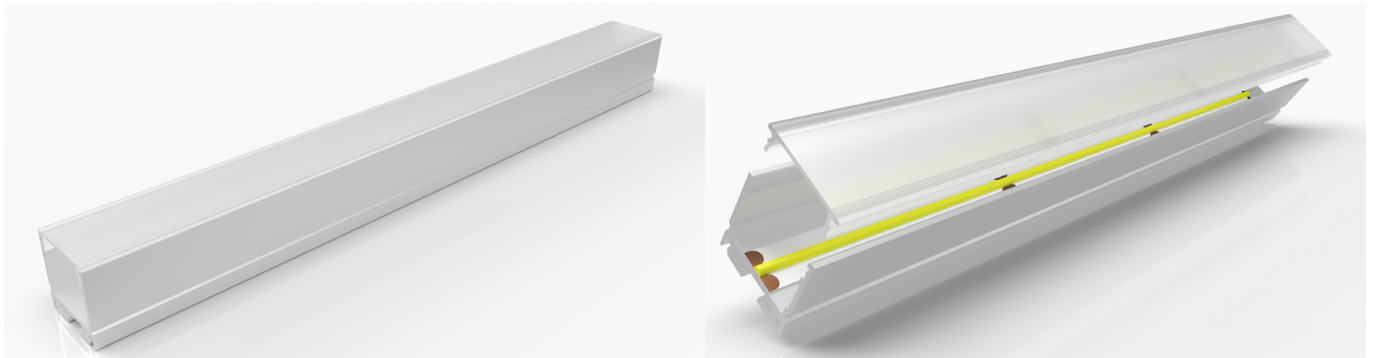

# 19,2x19,2mm Aluminiumprofil

## 19,2x19,2mm aluminum profile

### Technische Daten / technical data

Maße (B/H/L)	19,2x19,2x2000mm	measurements (wxhxl)	19,2x19,2x2000mm
Material Grundprofil	Aluminium	material main profil	aluminum
Material Abdeckung	Polycarbonat	material cover	polycarbonate
Oberfläche Grundprofil	eloxiert EV1 / schwarz / weiß	color main profile	anodized EV1 / black / white
Farbe Abdeckung	opal / diffus	color cover	milky / frosted
Zubehör	Endkappen	equipment	end caps
Artikelnummer	082-2000-04-061	part number	082-2000-04-061