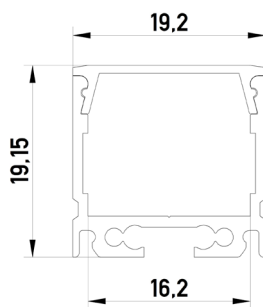

Zeichnung / drawing

Zubehör / equipment

Endkappe PC / end cap pc
grau/gray white mit Kabeldurchführung / with hole for wire

Endkappe PC / end cap pc
grau/gray ohne Kabeldurchführung / without hole for wire