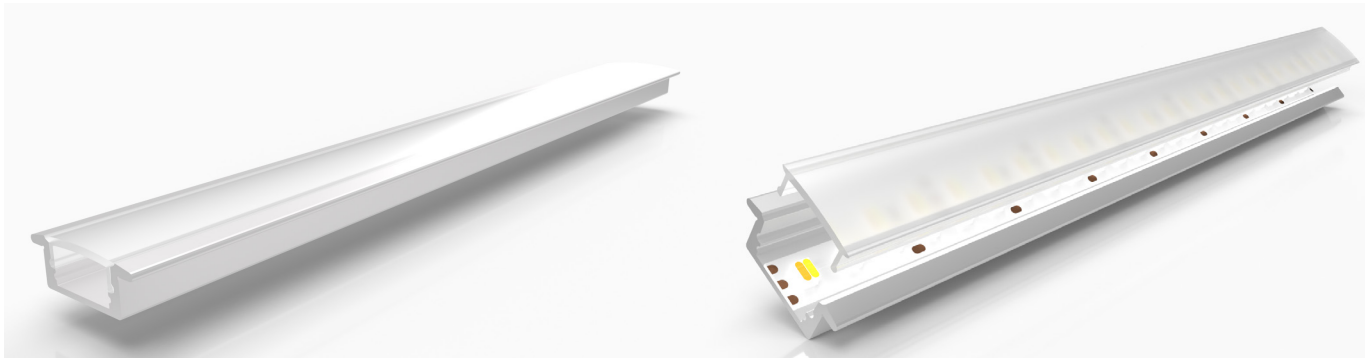

# 23,3x8,6mm Aluminiumprofil

## 23,3x8,6mm aluminum profile

### Technische Daten / technical data

Maße (B/H/L)	23,3x8,6x2000mm	measurements (wxhxl)	23,3x8,6x2000mm
Material Grundprofil	Aluminium	material main profil	aluminum
Material Abdeckung	Polycarbonat	material cover	polycarbonate
Oberfläche Grundprofil	eloxiert EV1	color main profile	anodized EV1
Farbe Abdeckung	opal / diffus	color cover	milky / frosted
Zubehör	Endkappen	equipment	end caps
Artikelnummer	082-2000-04-016	part number	082-2000-04-016