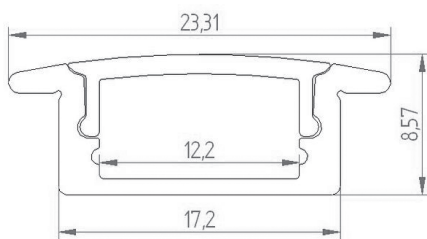

Zeichnung / drawing

Zubehör / equipment

Endkappe PC / end cap pc
grau / gray
mit Kabeldurchführung / with
hole for wire

Endkappe PC / end cap pc
grau / gray
ohne Kabeldurchführung / with-
out hole for wire

Halter
Clips

Empfohlene Platinen für eine gleichmäßige Ausleuchtung:
min. 180LED/m auf <12mm mit max. 15W/m

recommended pcb for even light output:
min. 180LED/m on <12mm board with max. 15W/m