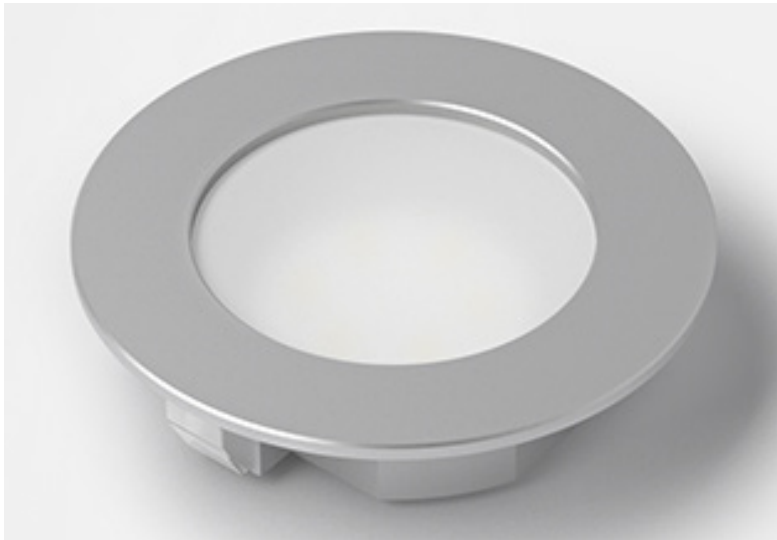

Eco Spot LED Einbauleuchte

1,5W / 12V DC / \varnothing 64mm (\varnothing 58mm)

Produktvorteile

- > Designleuchte
- > Homogene Leuchtfläche

Produkteigenschaft

- > Einbauleuchte für 58 mm Einbaudurchmesser
- > Aufbauleuchte
- > Optisch passend zur Swing und S-Flat Leuchte
- > Lichtstarker Nachfolger der MiniFlat Leuchte

Anwendung

- > Regale
- > Vitrinen
- > Nischen

Technische Daten / technical data

Maße / measurements (LxBxH)	\varnothing 64x13,7mm	Energieeffizienz / efficiency	73lm/W
Bohrdurchmesser	\varnothing 58mm	Lichtfarben / colors	neutral weiß
Spannung / voltage	12V DC	Dimmbar / dimmable	Ja / yes (pwm)
Leistung / power per meter	1,5W	Leitung / wire	1800mm LED Stecker schwarz
Schutzart / protection	IP20	Lebensdauer / life time	40.000h (L70)
	CRI >80	Kennzeichen / marks	CE, MM
Abstrahlwinkel / beam angle	90°		