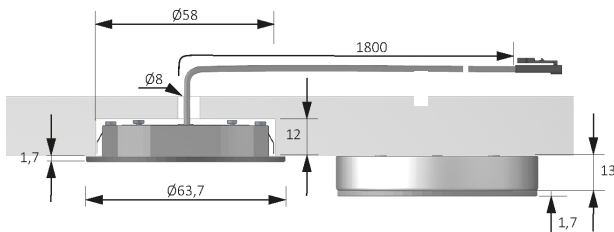

Eco Spot LED Einbauleuchte

1,5W / 12V DC / \varnothing 64mm (\varnothing 58mm)

Produktvorteile

- > Designleuchte
- > Homogene Leuchtfläche

Produkteigenschaft

- > Einbauleuchte für 58 mm Einbaudurchmesser
- > Aufbauleuchte
- > Optisch passend zur Swing und S-Flat Leuchte
- > Lichtstarker Nachfolger der MiniFlat Leuchte

Anwendung

- > Regale
- > Vitrinen
- > Nischen

Technische Daten / technical data

Maße / measurements (LxBxH)	\varnothing 64x13,7mm	Energieeffizienz / efficiency	73lm/W
Bohrdurchmesser	\varnothing 58mm	Lichtfarben / colors	neutral weiß
Spannung / voltage	12V DC	Dimmbar / dimmable	Ja / yes (pwm)
Leistung / power per meter	1,5W	Leitung / wire	1800mm LED Stecker schwarz
Schutzart / protection	IP20	Lebensdauer / life time	40.000h (L70)
	CRI >80	Kennzeichen / marks	CE, MM
Abstrahlwinkel / beam angle	90°		

Zeichnung / drawing

Lichtverteilung / light distribution