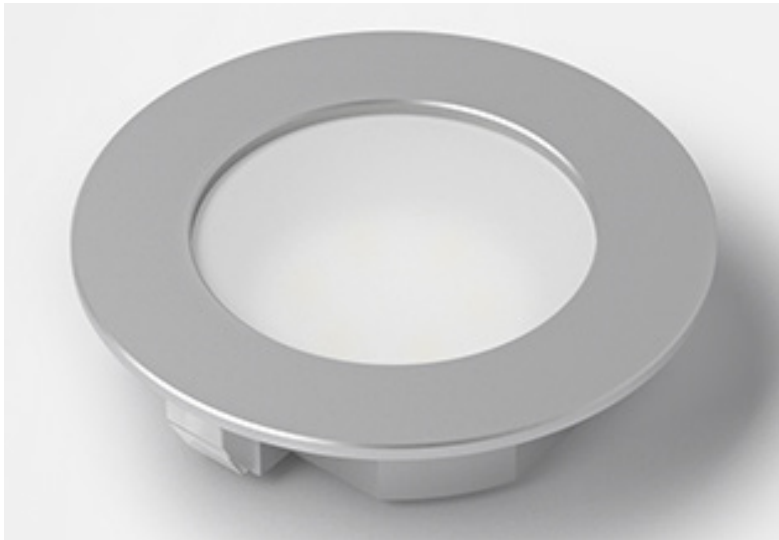

## 3,2W / 12V DC / $\varnothing$ 75mm ( $\varnothing$ 68-71mm)

### Produktvorteile

- > Designleuchte
- > Homogene Leuchtfläche

### Produkteigenschaft

- > Einbauleuchte für 68-71 mm Bohrung
- > Aufbauleuchte
- > Optisch passend zur Swing und S-Flat Leuchte
- > Lichtstarker Nachfolger der MiniFlat Leuchte

### Technische Daten / technical data

Maße / measurements (LxBxH)	$\varnothing$ 75x13,4mm	Energieeffizienz / efficiency	94lm/W
Bohrdurchmesser	$\varnothing$ 58-61mm	Lichtfarben / colors	neutral weiß - warm weiß - multi weiß
Spannung / voltage	12V DC	Dimmbar / dimmable	Ja / yes (pwm)
Leistung / power per meter	3,2W	Leitung / wire	1800mm LED Stecker schwarz
Schutzart / protection	IP20	Lebensdauer / life time	40.000h (L70)
	CRI >80	Kennzeichen / marks	CE, MM
Abstrahlwinkel / beam angle	90°	Gehäuse / housing	Aluminium-Optik / schwarz