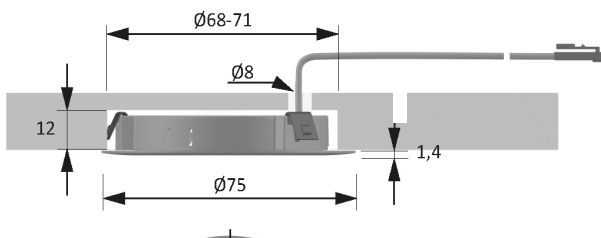

Zeichnung / drawing