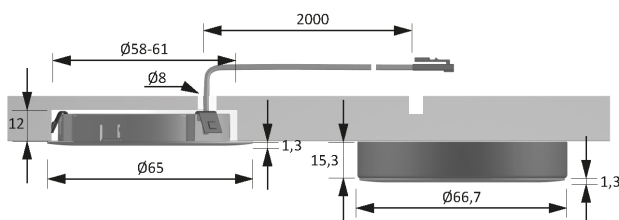

EcoPower Flood Einbauleuchte

1,7W / 12V DC / ϕ 65mm (ϕ 58-61mm)

Produktvorteile

- > Designleuchte
- > Homogene Leuchtfläche

Produkteigenschaft

- > Einbauleuchte für 58-61 mm Bohrung
- > Aufbauleuchte
- > Optisch passend zur Swing und S-Flat Leuchte
- > Lichtstarker Nachfolger der MiniFlat Leuchte

Anwendung

- > Regale
- > Vitrinen
- > Nischen

Technische Daten / technical data

Maße / measurements (LxBxH)	ϕ 65x13,3mm	Energieeffizienz / efficiency	88lm/W
Bohrdurchmesser	ϕ 58-61mm	Lichtfarben / colors	neutral weiß oder warm weiß
Spannung / voltage	12V DC	Dimmbar / dimmable	Ja / yes (pwm)
Leistung / power per meter	1,7W	Leitung / wire	2000mm LED Stecker schwarz
Schutzart / protection	IP20	Lebensdauer / life time	40.000h (L70)
	CRI >80	Kennzeichen / marks	CE, MM
Abstrahlwinkel / beam angle	90°	Gehäuse / housing	Aluminium-Optik / schwarz

Zeichnung / drawing

Lichtverteilung / light distribution