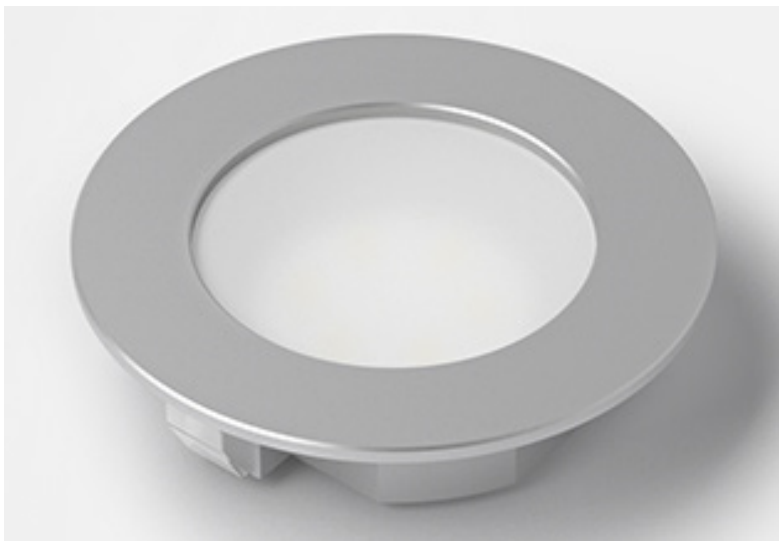

EcoPower Flood Einbauleuchte

1,7W / 12V DC / ϕ 65mm (ϕ 58-61mm)

Produktvorteile

- > Designleuchte
- > Homogene Leuchtfläche

Produkteigenschaft

- > Einbauleuchte für 58-61 mm Bohrung
- > Aufbauleuchte
- > Optisch passend zur Swing und S-Flat Leuchte
- > Lichtstarker Nachfolger der MiniFlat Leuchte

Anwendung

- > Regale
- > Vitrinen
- > Nischen

Technische Daten / technical data

Maße / measurements (LxBxH)	ϕ 65x13,3mm	Energieeffizienz / efficiency	88lm/W
Bohrdurchmesser	ϕ 58-61mm	Lichtfarben / colors	neutral weiß oder warm weiß
Spannung / voltage	12V DC	Dimmbar / dimmable	Ja / yes (pwm)
Leistung / power per meter	1,7W	Leitung / wire	2000mm LED Stecker schwarz
Schutzart / protection	IP20	Lebensdauer / life time	40.000h (L70)
	CRI >80	Kennzeichen / marks	CE, MM
Abstrahlwinkel / beam angle	90°	Gehäuse / housing	Aluminium-Optik / schwarz