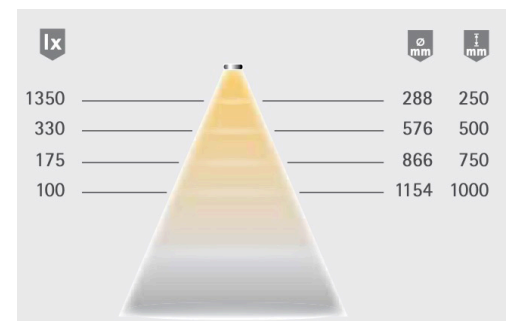

Lichtverteilung / light distribution