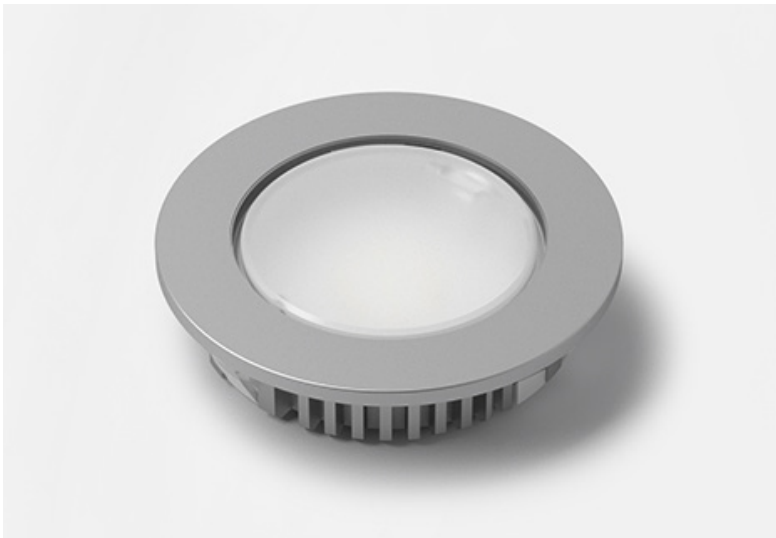

MultiLite Flood LED Einbauleuchte

4W / 12V DC / $\phi 68\text{mm}$ ($\phi 58\text{mm}$)

Produktvorteile

- › Designleuchte
- › Homogene Leuchtfläche
- › verschieden Abdeckringe

Produkteigenschaft

- › Einbauleuchte für 58 mm Einbaudurchmesser
- › Einbauleuchte
- › Optisch passend zur Swing und MiniFLat

Anwendung

- › Regale
- › Vitrinen
- › Nischen

**3 JAHRE
GARANTIE**

Technische Daten / technical data

Maße / measurements (LxBxH)	$\phi 68 \times 16,7\text{mm}$	Energieeffizienz / efficiency	60lm/W
Bohrdurchmesser	$\phi 58\text{mm}$	Lichtfarben / colors	warm weiß / neutral weiß
Spannung / voltage	12V DC	Dimmbar / dimmable	Ja / yes
Leistung / power per meter	4W	Leitung / wire	2000mm LED Stecker schwarz
Schutzart / protection	IP20	Lebensdauer / life time	40.000h (L70)
CRI	>85	Kennzeichen / marks	CE, MM
Abstrahlwinkel / beam angle	90°		

Zeichnung / drawing

Lichtverteilung / light distribution

Abdeckringe / cover

Aluminiumoptik

Brüniert

Chrom matt

Edelstahl

Gold

Schwarz