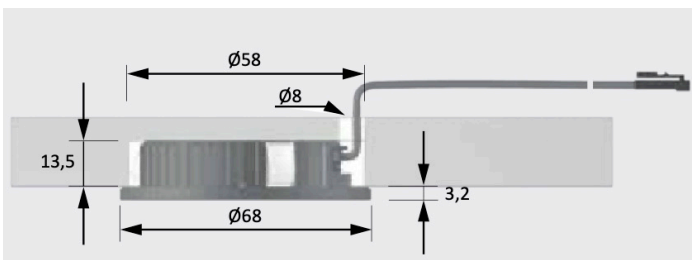

MultiLite Flood LED Einbauleuchte

4W / 12V DC / $\phi 68\text{mm}$ ($\phi 58\text{mm}$)

Produktvorteile

- › Designleuchte
- › Homogene Leuchtfläche
- › verschieden Abdeckringe

Produkteigenschaft

- › Einbauleuchte für 58 mm Einbaudurchmesser
- › Einbauleuchte
- › Optisch passend zur Swing und MiniFLat

Anwendung

- › Regale
- › Vitrinen
- › Nischen

**3 JAHRE
GARANTIE**

Technische Daten / technical data

Maße / measurements (LxBxH)	$\phi 68 \times 16,7\text{mm}$	Energieeffizienz / efficiency	60lm/W
Bohrdurchmesser	$\phi 58\text{mm}$	Lichtfarben / colors	warm weiß / neutral weiß
Spannung / voltage	12V DC	Dimmbar / dimmable	Ja / yes
Leistung / power per meter	4W	Leitung / wire	2000mm LED Stecker schwarz
Schutzart / protection	IP20	Lebensdauer / life time	40.000h (L70)
CRI	>85	Kennzeichen / marks	CE, MM
Abstrahlwinkel / beam angle	90°		

Zeichnung / drawing

Lichtverteilung / light distribution

Abdeckringe / cover

Aluminiumoptik

Brüniert

Chrom matt

Edelstahl

Gold