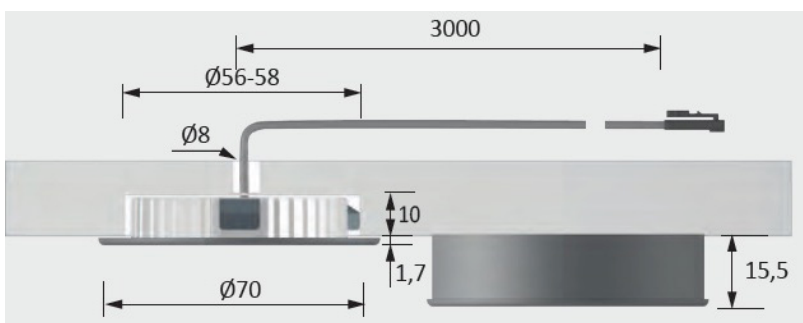

Zeichnung / drawing