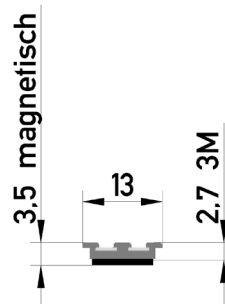

magnetische Stromschiene

optional mit 3m Tape

Technische Daten / technical data

	Schiene / track	Einspeiser / input	Abnehmer / output
Maße / measurements magnet (LxBxH):	13x3,5x10000mm	32x15,6x8,3mm	32x15,6x8,3mm
Maße / measurements 3M (LxBxH):	13x2,7x10000mm		
Leitungen / Cable	50-2000mm		
Stecker / connectors	div. nach Rücksprache		
Voltage / voltage:	5-48V		
Strom / current:	8A	8A	3A
Befestigung / fixing:	magnet tape / 3M Tape	clip	clip
Farben / colors	standard: anthrazit / anthracite (sonder: schwarz / black • weiß / white)		

Zeichnung / drawing

Einspeiser / Abnehmer

Stromschiene

biegbar, Lieferung auf 10m Rolle