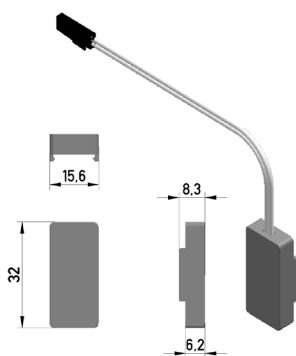

magnetische Stromschiene

optional mit 3m Tape

Technische Daten / technical data

	Schiene / track	Einspeiser / input	Abnehmer / output
Maße / measurements magnet (LxBxH):	13x3,5x10000mm	32x15,6x8,3mm	32x15,6x8,3mm
Maße / measurements 3M (LxBxH):	13x2,7x10000mm		
Leitungen / Cable	50-2000mm		
Stecker / connectors	div. nach Rücksprache		
Voltage / voltage:	5-48V		
Strom / current:	8A	8A	3A
Befestigung / fixing:	magnet tape / 3M Tape	clip	clip
Farben / colors	standard: anthrazit / anthracite (sonder: schwarz / black • weiß / white)		

Zeichnung / drawing

Einspeiser / Abnehmer

Stromschiene

biegbar, Lieferung auf 10m Rolle