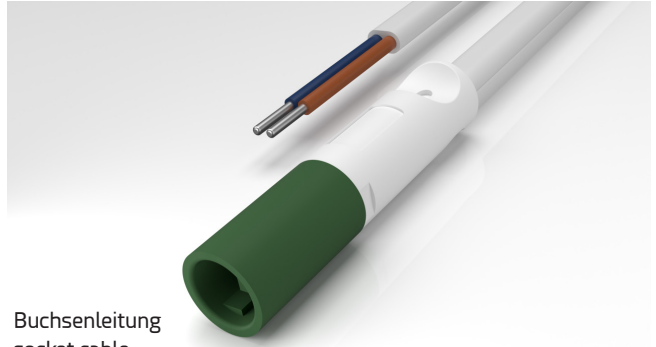

## D8 low voltage system

Einfache Stromverteilung für Niedervoltanwendungen bis 50V.

- ◆ 6A/50V DC
- ◆ rundes Steckersystem
- ◆  $\varnothing < 8\text{mm}$
- ◆ Y-Verteiler und 6-Fach-Verteiler

Steckerleitung  
plug cable

Simple power distribution for low-voltage applications up to 50V.

- ◆ 6A/50V DC
- ◆ connectors connectors
- ◆  $\varnothing < 8\text{mm}$
- ◆ y-splitter and 6 way distributor

Buchsenleitung  
socket cable

Verlängerung  
extension cable

6-Fach-Verteiler  
6 way distribution

Y-Verteiler  
y-splitter

Artikelnummer part number	Typ type	Spannung voltage	Strom ampere	Länge length	Leitung cable
051-2000-26A-200	Steckerleitung plug cable	max. 50V DC	6	2000mm	2x0,75mm <sup>2</sup>
051-0250-26A-201	Buchsenleitung socket cable	max. 50V DC	6	250mm	2x0,75mm <sup>2</sup>
052-2000-26A-200	Verlängerungsleitung extension cable	max. 50V DC	6	2000mm	2x0,75mm <sup>2</sup>
054-0250-26A-201	6-Fach-Verteiler 6 way splitter	max. 50V DC	10	250mm	2x0,75mm <sup>2</sup>
054-0000-26A-200	Y-Verteiler y-splitter	max. 50V DC	6	-	-