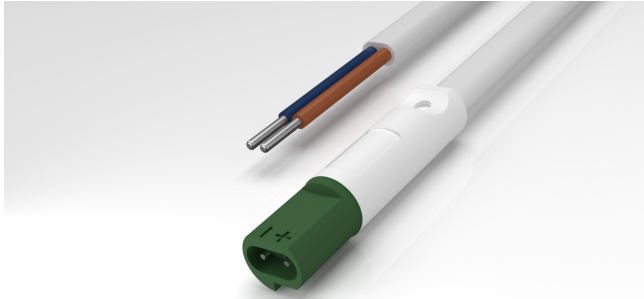

# D8 Niedervoltsystem

## D8 low voltage system

Einfache Stromverteilung für Niedervoltanwendungen bis 50V.

- ◆ 6A/50V DC
- ◆ rundes Steckersystem
- ◆  $\varnothing < 8\text{mm}$
- ◆ Y-Verteiler und 6-Fach-Verteiler

Steckerleitung  
plug cable

Simple power distribution for low-voltage applications up to 50V.

- ◆ 6A/50V DC
- ◆ connectors connectors
- ◆  $\varnothing < 8\text{mm}$
- ◆ y-splitter and 6 way distributor

Buchsenleitung  
socket cable

Verlängerung  
extension cable

6-Fach-Verteiler  
6 way distribution

Y-Verteiler  
y-splitter

Artikelnummer part number	Typ type	Spannung voltage	Strom ampere	Länge length	Leitung cable
051-2000-26A-200	Steckerleitung plug cable	max. 50V DC	6	2000mm	2x0,75mm <sup>2</sup>
051-0250-26A-201	Buchsenleitung socket cable	max. 50V DC	6	250mm	2x0,75mm <sup>2</sup>
052-2000-26A-200	Verlängerungsleitung extension cable	max. 50V DC	6	2000mm	2x0,75mm <sup>2</sup>
054-0250-26A-201	6-Fach-Verteiler 6 way splitter	max. 50V DC	10	250mm	2x0,75mm <sup>2</sup>
054-0000-26A-200	Y-Verteiler y-splitter	max. 50V DC	6	-	-