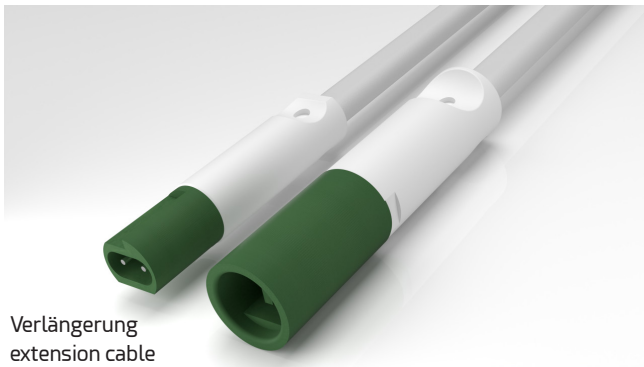

## D8 low voltage system

Einfache Stromverteilung für Niedervoltanwendungen bis 50V.

- ◆ 6A/50V DC
- ◆ rundes Steckersystem
- ◆  $\varnothing < 8\text{mm}$
- ◆ Y-Verteiler und 6-Fach-Verteiler

Steckerleitung  
plug cable

Simple power distribution for low-voltage applications up to 50V.

- ◆ 6A/50V DC
- ◆ connectors connectors
- ◆  $\varnothing < 8\text{mm}$
- ◆ y-splitter and 6 way distributor

Buchsenleitung  
socket cable

Verlängerung  
extension cable

6-Fach-Verteiler  
6 way distribution

Y-Verteiler  
y-splitter

Artikelnummer part number	Typ type	Spannung voltage	Strom ampere	Länge length	Leitung cable
051-2000-26A-200	Steckerleitung plug cable	max. 50V DC	6	2000mm	2x0,75mm <sup>2</sup>
051-0250-26A-201	Buchsenleitung socket cable	max. 50V DC	6	250mm	2x0,75mm <sup>2</sup>
052-2000-26A-200	Verlängerungsleitung extension cable	max. 50V DC	6	2000mm	2x0,75mm <sup>2</sup>
054-0250-26A-201	6-Fach-Verteiler 6 way splitter	max. 50V DC	10	250mm	2x0,75mm <sup>2</sup>
054-0000-26A-200	Y-Verteiler y-splitter	max. 50V DC	6	-	-