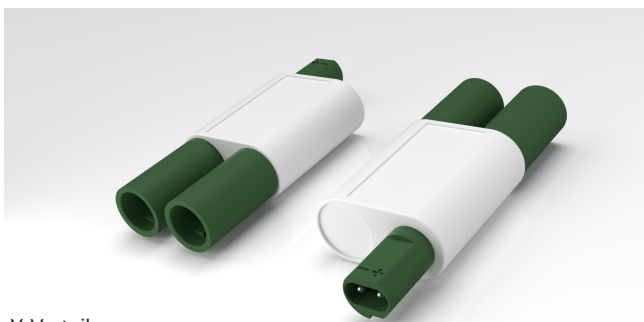

## D8 low voltage system

Einfache Stromverteilung für Niedervoltanwendungen bis 50V.

- ◆ 6A/50V DC
- ◆ rundes Steckersystem
- ◆  $\varnothing < 8\text{mm}$
- ◆ Y-Verteiler und 6-Fach-Verteiler

Steckerleitung  
plug cable

Simple power distribution for low-voltage applications up to 50V.

- ◆ 6A/50V DC
- ◆ connectors connectors
- ◆  $\varnothing < 8\text{mm}$
- ◆ y-splitter and 6 way distributor

Buchsenleitung  
socket cable

Verlängerung  
extension cable

6-Fach-Verteiler  
6 way distribution

Y-Verteiler  
y-splitter

Artikelnummer part number	Typ type	Spannung voltage	Strom ampere	Länge length	Leitung cable
051-2000-26A-200	Steckerleitung plug cable	max. 50V DC	6	2000mm	2x0,75mm <sup>2</sup>
051-0250-26A-201	Buchsenleitung socket cable	max. 50V DC	6	250mm	2x0,75mm <sup>2</sup>
052-2000-26A-200	Verlängerungsleitung extension cable	max. 50V DC	6	2000mm	2x0,75mm <sup>2</sup>
054-0250-26A-201	6-Fach-Verteiler 6 way splitter	max. 50V DC	10	250mm	2x0,75mm <sup>2</sup>
054-0000-26A-200	Y-Verteiler y-splitter	max. 50V DC	6	-	-