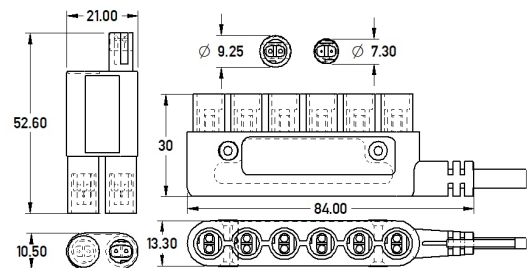

Simple power distribution for low-voltage applications up to 50V.

- ◆ 6A/50V DC
- ◆ connectors connectors
- ◆  $\varnothing < 8\text{mm}$
- ◆ y-splitter and 6 way distributor

Buchsenleitung  
socket cable

Verlängerung  
extension cable

6-Fach-Verteiler  
6 way distribution

Y-Verteiler  
y-splitter

Artikelnummer part number	Typ type	Spannung voltage	Strom ampere	Länge length	Leitung cable
051-2000-26A-200	Steckerleitung plug cable	max. 50V DC	6	2000mm	2x0,75mm <sup>2</sup>
051-0250-26A-201	Buchsenleitung socket cable	max. 50V DC	6	250mm	2x0,75mm <sup>2</sup>
052-2000-26A-200	Verlängerungsleitung extension cable	max. 50V DC	6	2000mm	2x0,75mm <sup>2</sup>
054-0250-26A-201	6-Fach-Verteiler 6 way splitter	max. 50V DC	10	250mm	2x0,75mm <sup>2</sup>
054-0000-26A-200	Y-Verteiler y-splitter	max. 50V DC	6	-	-