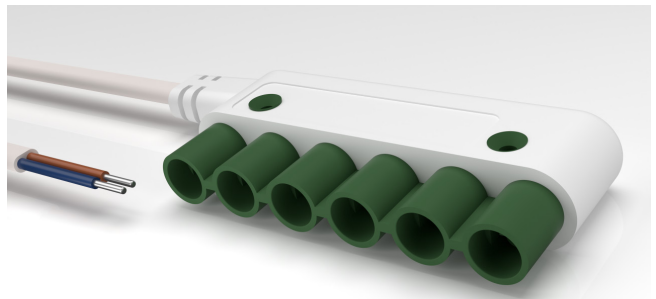

## D8 low voltage system

Einfache Stromverteilung für Niedervoltanwendungen bis 50V.

- ◆ 6A/50V DC
- ◆ rundes Steckersystem
- ◆  $\varnothing < 8\text{mm}$
- ◆ Y-Verteiler und 6-Fach-Verteiler

Steckerleitung  
plug cable

Simple power distribution for low-voltage applications up to 50V.

- ◆ 6A/50V DC
- ◆ connectors connectors
- ◆  $\varnothing < 8\text{mm}$
- ◆ y-splitter and 6 way distributor

Buchsenleitung  
socket cable

Verlängerung  
extension cable

6-Fach-Verteiler  
6 way distribution

Y-Verteiler  
y-splitter

Artikelnummer part number	Typ type	Spannung voltage	Strom ampere	Länge length	Leitung cable
051-2000-26A-200	Steckerleitung plug cable	max. 50V DC	6	2000mm	2x0,75mm <sup>2</sup>
051-0250-26A-201	Buchsenleitung socket cable	max. 50V DC	6	250mm	2x0,75mm <sup>2</sup>
052-2000-26A-200	Verlängerungsleitung extension cable	max. 50V DC	6	2000mm	2x0,75mm <sup>2</sup>
054-0250-26A-201	6-Fach-Verteiler 6 way splitter	max. 50V DC	10	250mm	2x0,75mm <sup>2</sup>
054-0000-26A-200	Y-Verteiler y-splitter	max. 50V DC	6	-	-